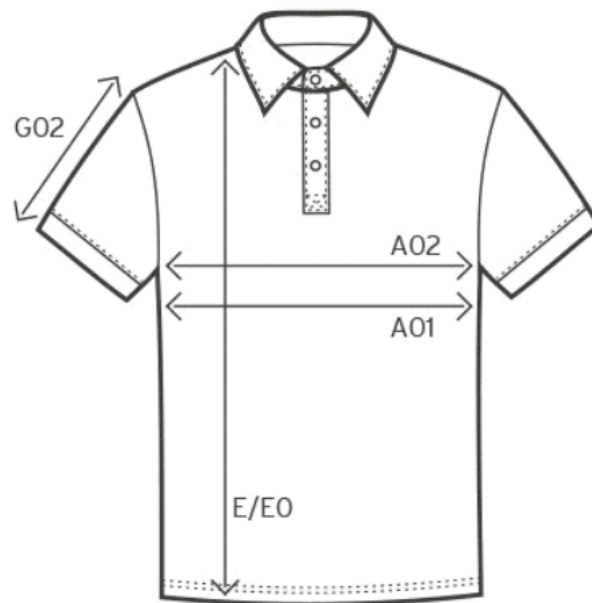

4001 / 4001F

Men's Superior Polo

Maßtabelle (cm)

	XS	S	M	L	XL	XXL	XXXL	4XL	5XL
A01	49	53	56	59	62	65	68	74	84
E	67	71	73	75	77	79	82	88	95
G02	21	22	23	24	25	26	27	29	32

A01 1/2 OBERWEITE

E LÄNGE

G02 ÄRMELLÄNGE