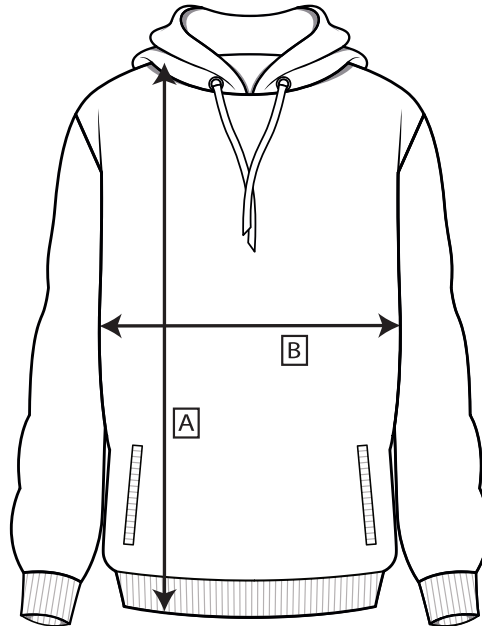

## my pure mate - Unisex Hoodie

Maßtabelle (cm)

		XS	S	M	L	XL	XXL	3XL
<b>A</b>	Body length (HPS)	68,00	71,00	73,00	75,00	77,00	79,00	81,00
<b>B</b>	1/2 Chest	48,00	51,00	54,00	57,00	61,00	65,00	69,00