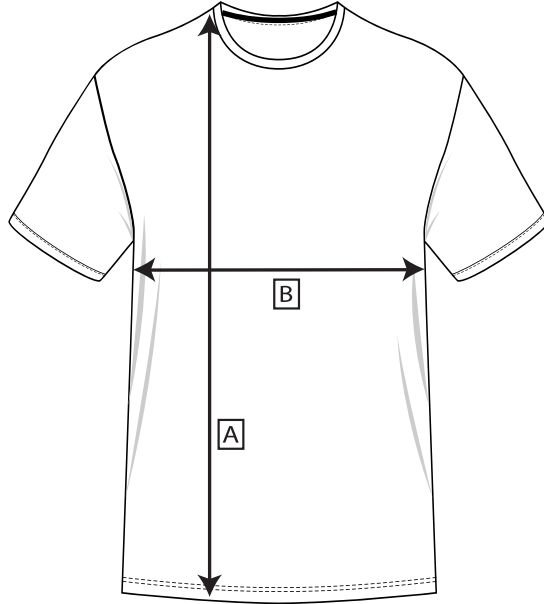

MY112

my pure mate - Unisex Tee

Maßtabelle (cm)

		XXS	XS	S	M	L	XL	XXL	3XL
A	Body length	64,00	67,00	70,00	73,00	75,00	77,00	79,00	81,00
B	1/2 Chest	42,00	44,00	46,00	50,00	54,00	58,00	62,00	67,00