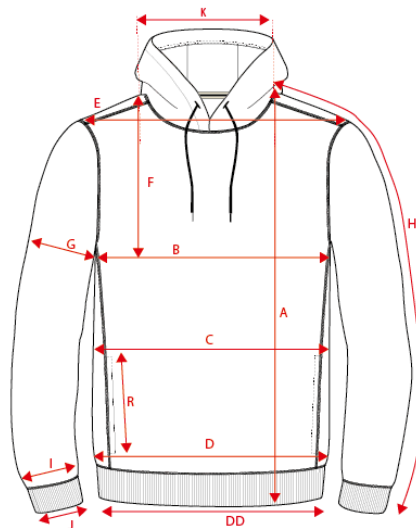

## BW Picture

Brand	<b>Clique</b>	Description	Premium OC Hoody
Style (art) no.	021003	Gender	Ladies
		Size	XS-XXL

CLIQUE

## Production Size Specification

Meas. descript.		XS	S	M	L	XL	XXL										
A	Body length (HPS)	62,00	64,00	66,00	69,00	72,00	75,00										
B	1/2 Chest	42,00	46,00	50,00	55,00	60,00	65,00										
C	1/2 waist	39,00	43,00	47,00	52,00	57,00	62,00										
D	1/2 Bottom above rib	41,00	45,00	49,00	54,00	59,00	64,00										
DD	1/2 Bottom rib (relaxed)	38,00	42,00	46,00	51,00	56,00	61,00										
E	Shoulderwidth	35,00	37,00	39,00	41,00	43,00	45,00										