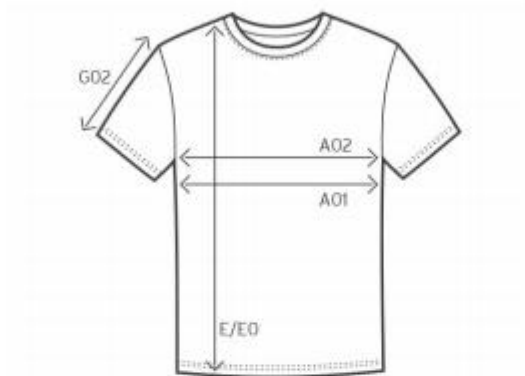

3081 / 3081F

Men's Slim Fit-T

Maßtabelle (cm)

	S	M	L	XL	XXL
A02	46	49	52	55	59
E	67	70	73	76	80
G02	22,5	23,5	24,5	25,5	26,5

A02 1/2 OBERWEITE

E LÄNGE

G02 ÄRMELLÄNGE