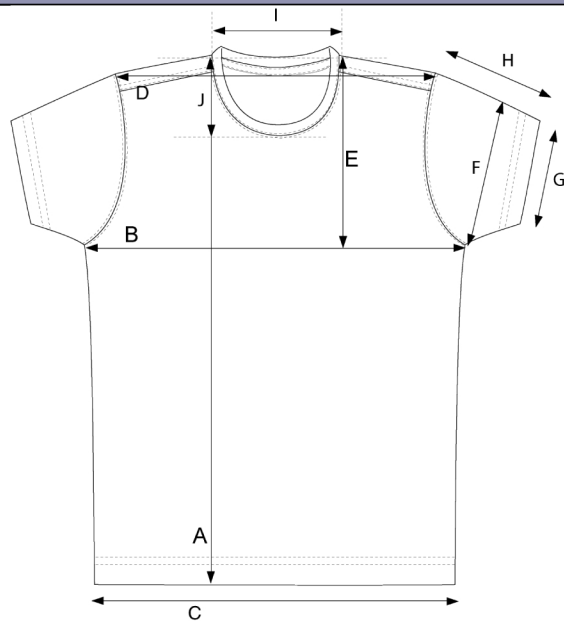

Measurement list

08/09/2010 25/04/20

Style Info BW Picture

Extra 2	Texas Bull	Style	Texas T
Extra 047	029030	Saison	Mens
		Article	XS - XXL

Production Size Specification

		XS	S	M	L	XL	XXL	3XL	Toleranc
A	Body length	63,00	66,00	69,00	72,00	75,00	79,00	83,00	
B	1/2 Chest	42,00	46,00	50,00	54,00	58,00	64,00	70,00	
C	1/2 Bottom	42,00	46,00	50,00	54,00	58,00	64,00	70,00	
D	Shoulder width	39,00	41,00	43,00	46,00	49,00	53,00	57,00	