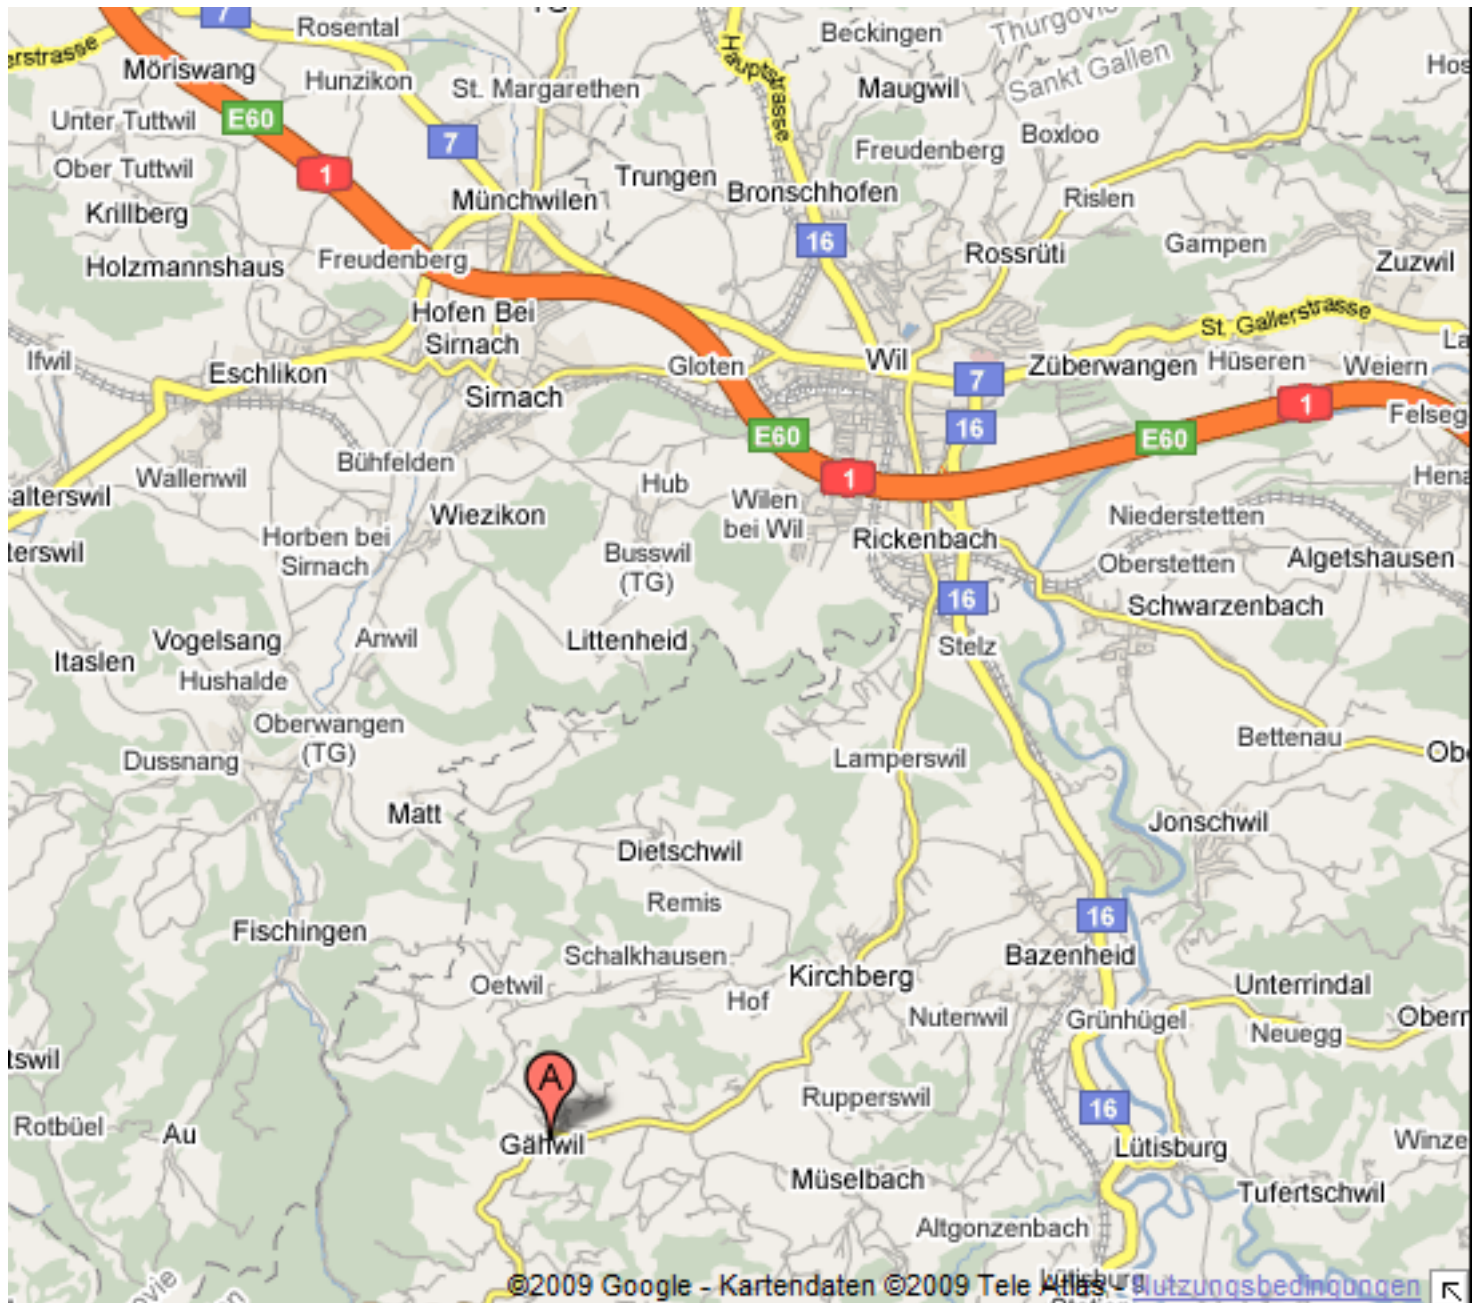

Broga AG
Hulfteggstrasse 5 | Postfach
9534 Gähwil

Tel. 071 931 10 14
Fax 071 931 34 57
info@broga.ch
www.broga.ch

Autobahn A1 (von ZH oder SG) Ausfahrt Wil
Fahrtrichtung Stelz / Kirchberg: 1. Kreisel rechts (bei Coop)
2. Kreisel links Richtung Kirchberg
Auf der Hauptstrasse nach Gähwil
Sie finden uns Mitte Dorf auf der linken Seite